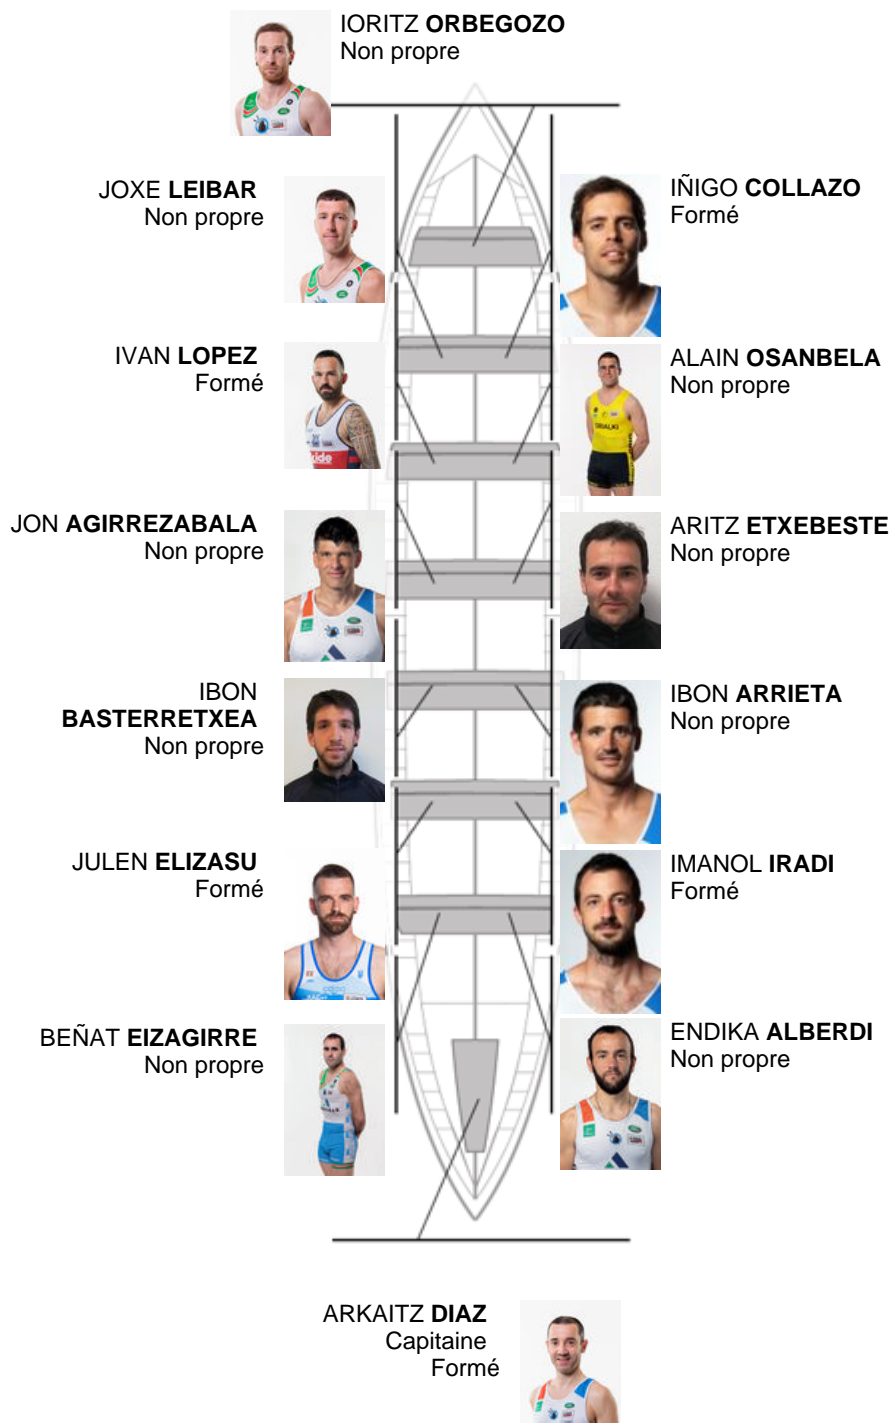

	Club	Temp	Dif	%	Points
5	AMENABAR DONOSTIARRA	19:25,24	00:18.62	101.62%	8

Coach
IGOR
MAKAZAGA

Délegué
UNAI
LUZURIAGA

Firma y sello

Supleánts

Remeur
MIKELAS
~~FRANCOISE EDENA~~

Non propre

Formé:5