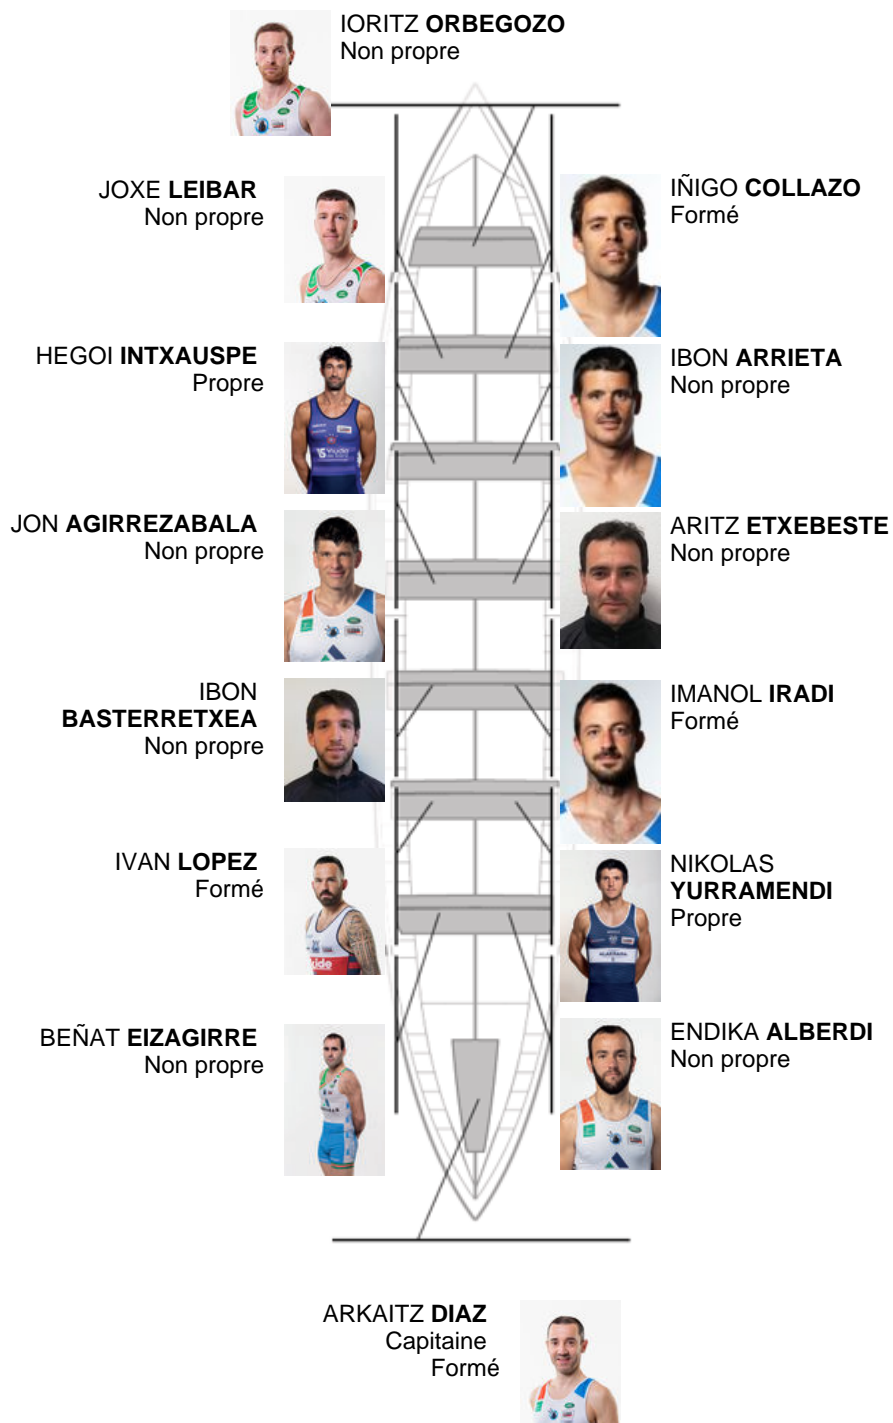

	Club	Temp	Dif	%	Points
8	AMENABAR DONOSTIARRA	21:14,22	00:43.76	103.55%	5

Coach
IGOR
MAKAZAGA

Délégué
UNAI
LUZURIAGA

Firma y sello

Supleánts

Remeur
~~UNAI~~
~~BIZKAZENA~~

Non propre

Formé:4