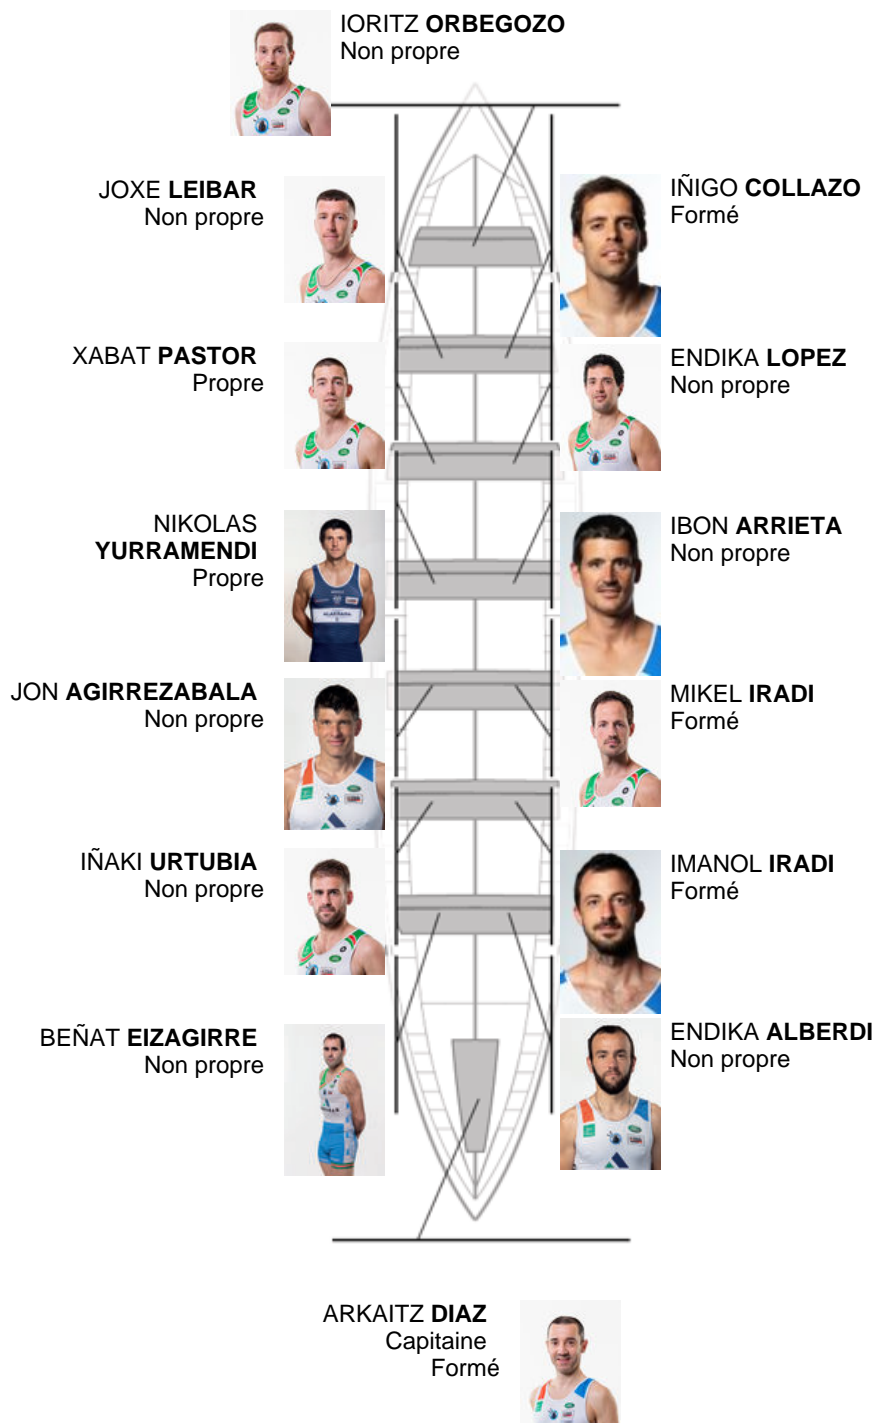

	Club	Temp	Dif	%	Points
5	AMENABAR DONOSTIARRA	20:34,94	00:23.14	101.90%	8

Coach
IGOR
MAKAZAGA

Délegué
UNAI
LUZURIAGA

Firma y sello

Supleánts

Releuador
~~IBON BIRENA~~
~~IBON BIRENA~~
IÑIGO BIRENA

Non prope