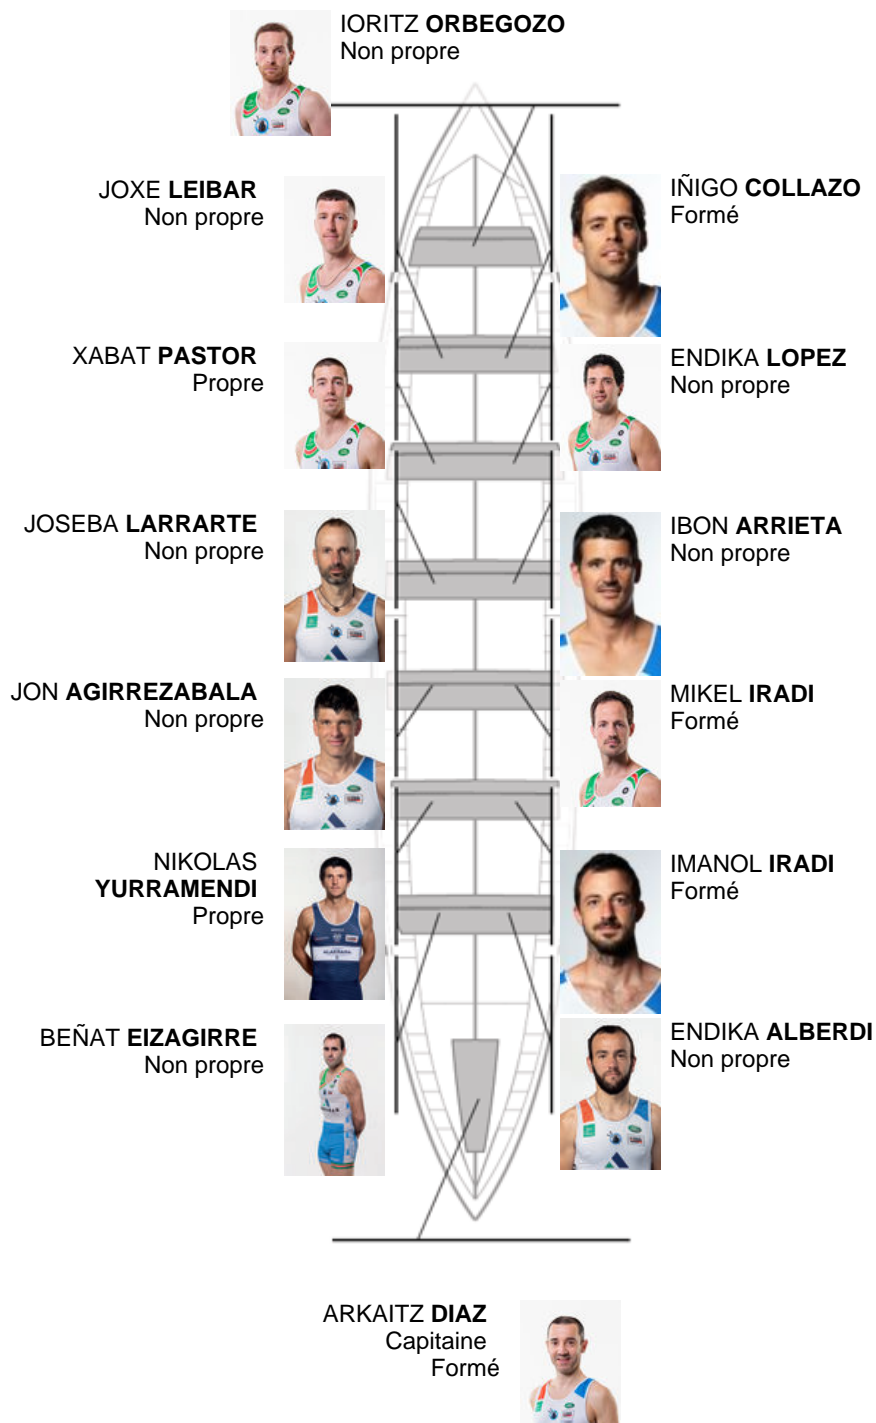

	Club	Temp	Dif	%	Points
1	AMENABAR DONOSTIARRA	20:53,02		100.00%	12

Coach
IGOR
MAKAZAGA

Délégué
UNAI
LUZURIAGA

Firma y sello

Supléants

Releu
IÑAKI MIRENA
~~IRIBETAGOIENA~~

Non propre

Formé: 4
Prope: 2
Non propre: 8