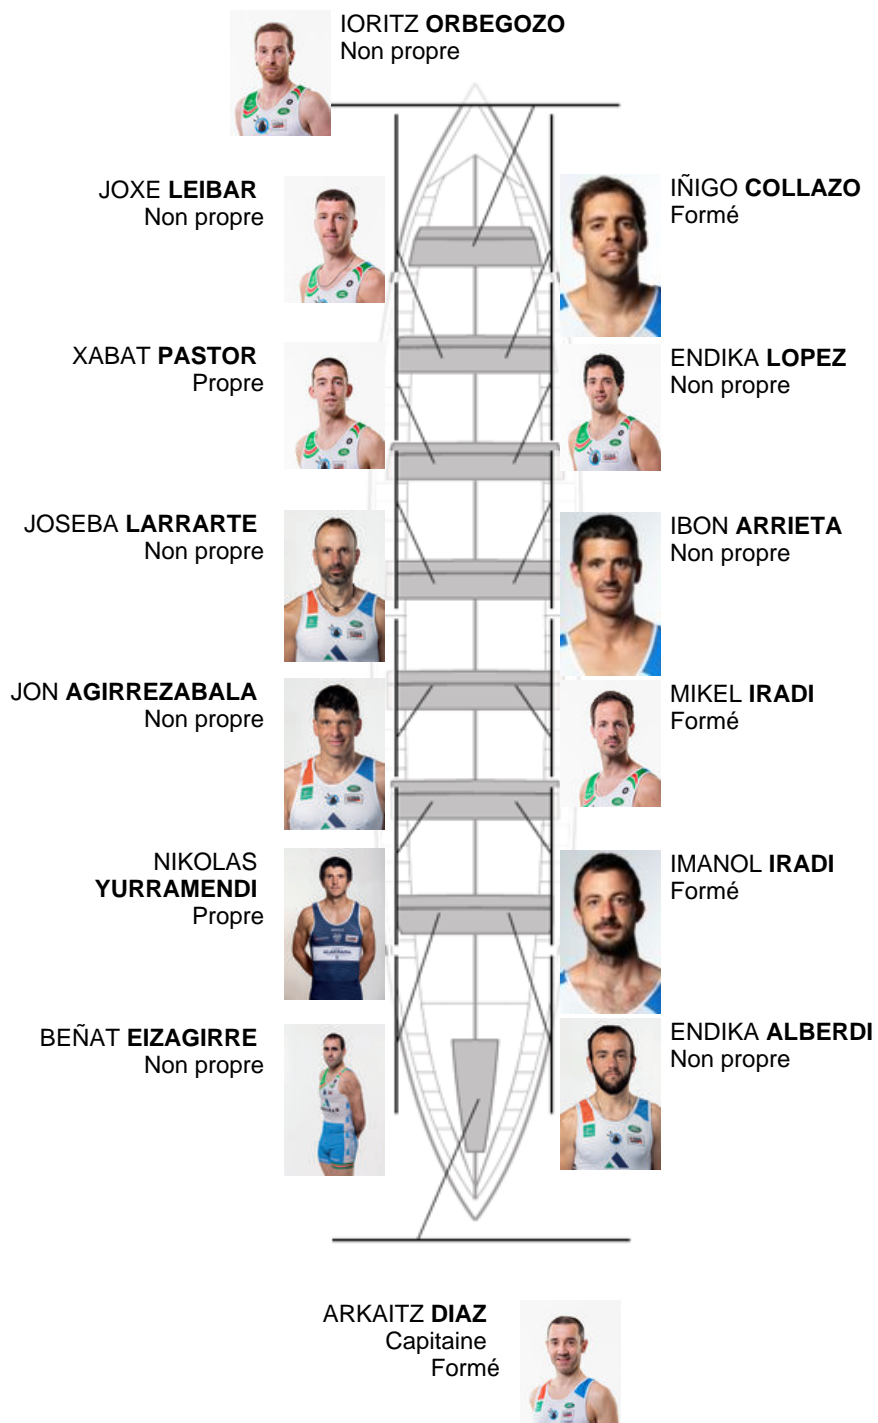

	Club	Temp	Dif	%	Points
3	AMENABAR DONOSTIARRA	20:15,92	00:09.78	100.81%	10

Coach  
IGOR  
**MAKAZAGA**

Délégué  
UNAI  
**LUZURIAGA**

Firma y sello

### Supleánts

Ramón  
IÑAKI MIRENA  
**IRIBIAGOIENA**

Non propre

Formé: 4

Prope: 2

Non propre: 8