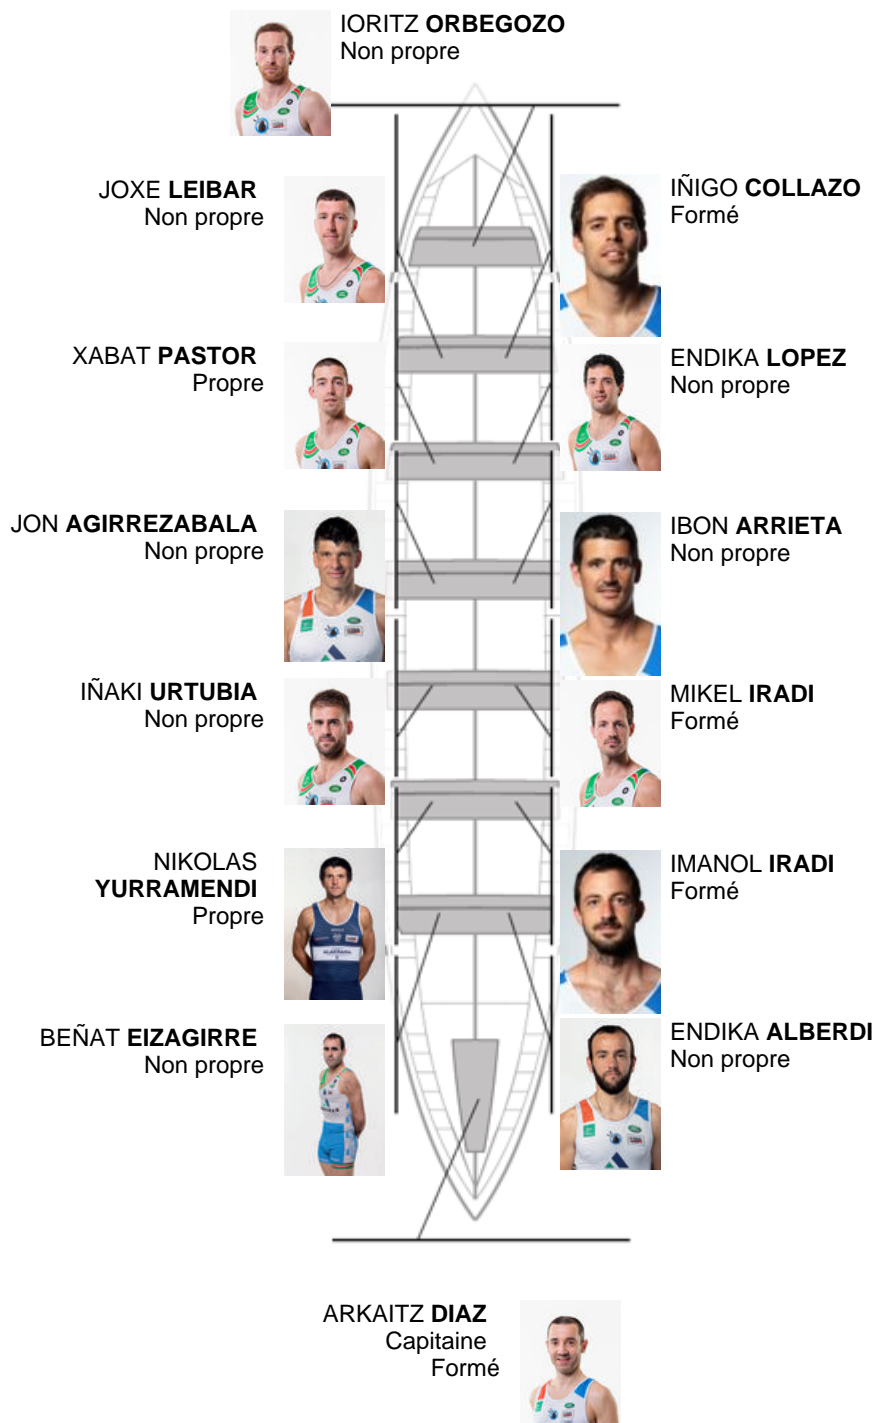

	Club	Temp	Dif	%	Points
8	AMENABAR DONOSTIARRA	19:38,76	00:32.02	102.79%	5

Coach
IGOR
MAKAZAGA

Délégué
UNAI
LUZURIAGA

Firma y sello

Supleánts

Retraeur
JOSÉ BARENA
~~ARRIETA~~
~~IOIENA~~

Non propre

Formé:4