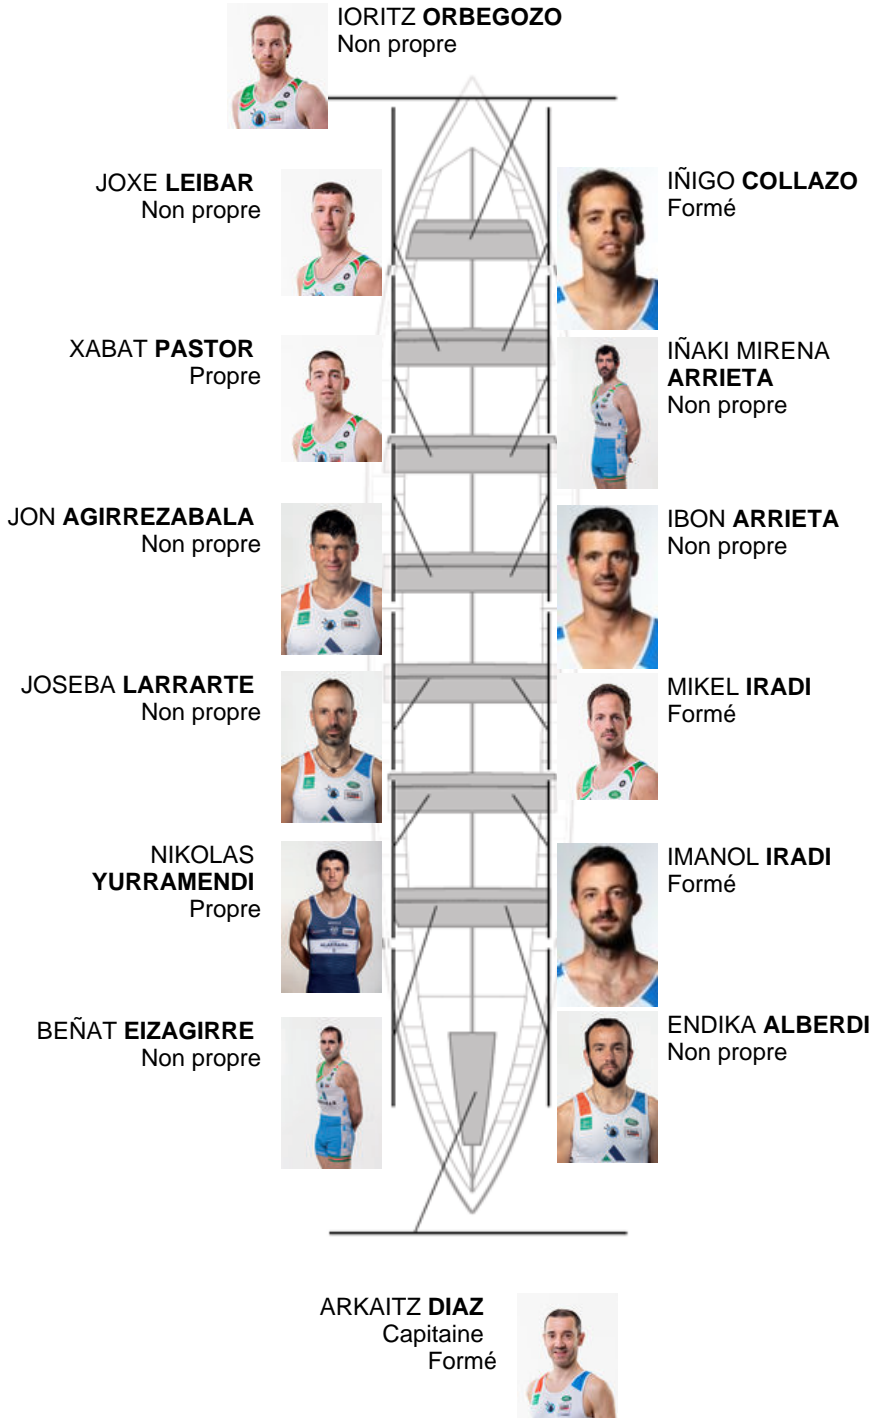

	Club	Temp	Dif	%	Points
2	AMENABAR DONOSTIARRA	19:29,74	00:01.76	100.15%	11

Coach
IGOR
MAKAZAGA

Délegué
UNAI
LUZURIAGA

Firma y sello

Supleánts

Ramón
ERONIKA
URREZLAGOiena
Non propre

Formé: 4
Prope: 2
Non propre: 8