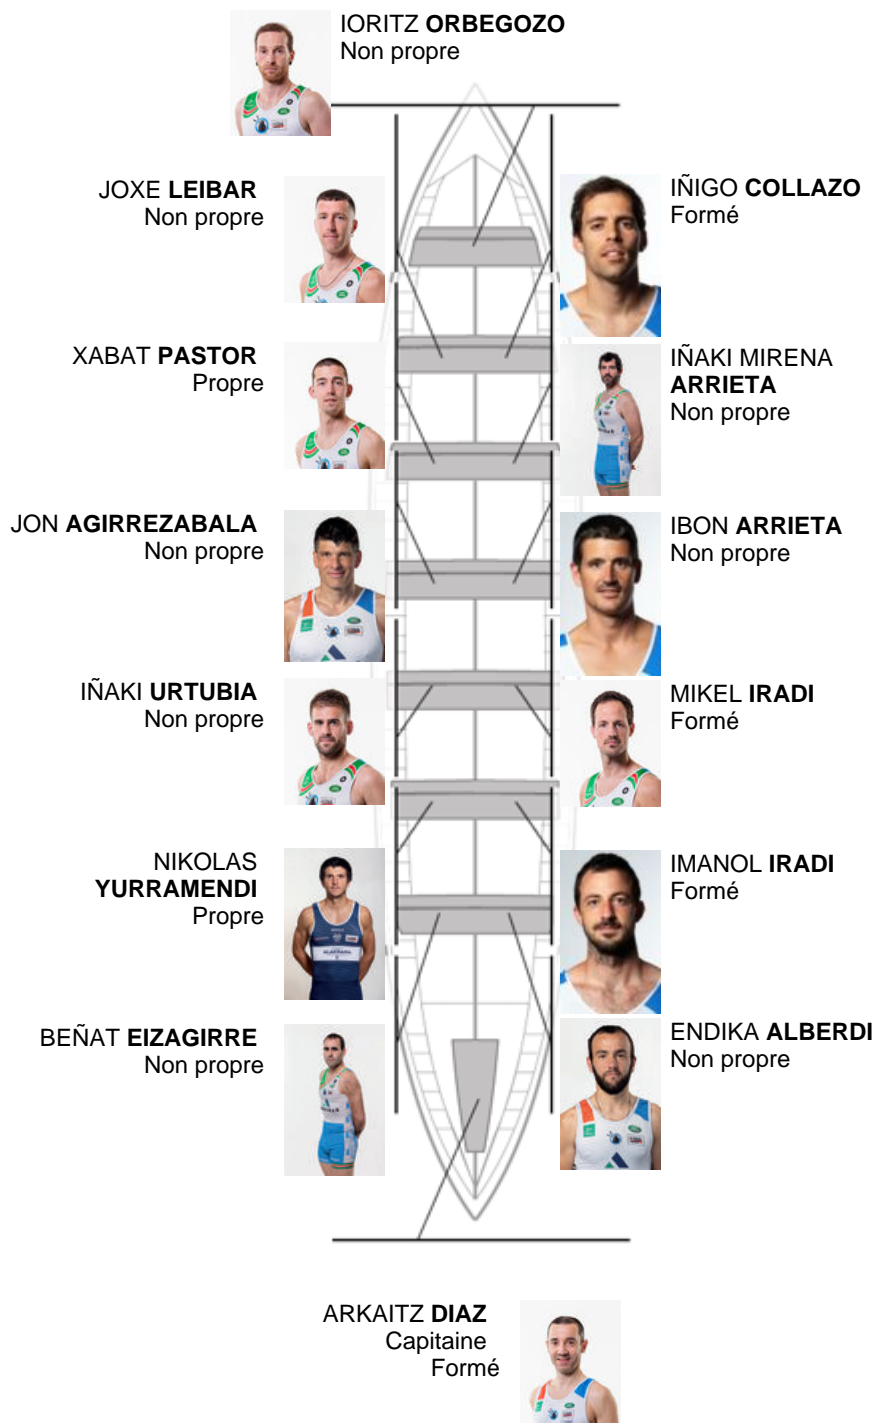

	Club	Temp	Dif	%	Points
7	AMENABAR DONOSTIARRA	20:35,78	00:40.80	103.41%	6

Coach
IGOR
MAKAZAGA

Délégué
UNAI
LUZURIAGA

Firma y sello

Supleánts

Retirer
~~ENEBA~~
~~BARRETOIENA~~

Non propre

Formé:4