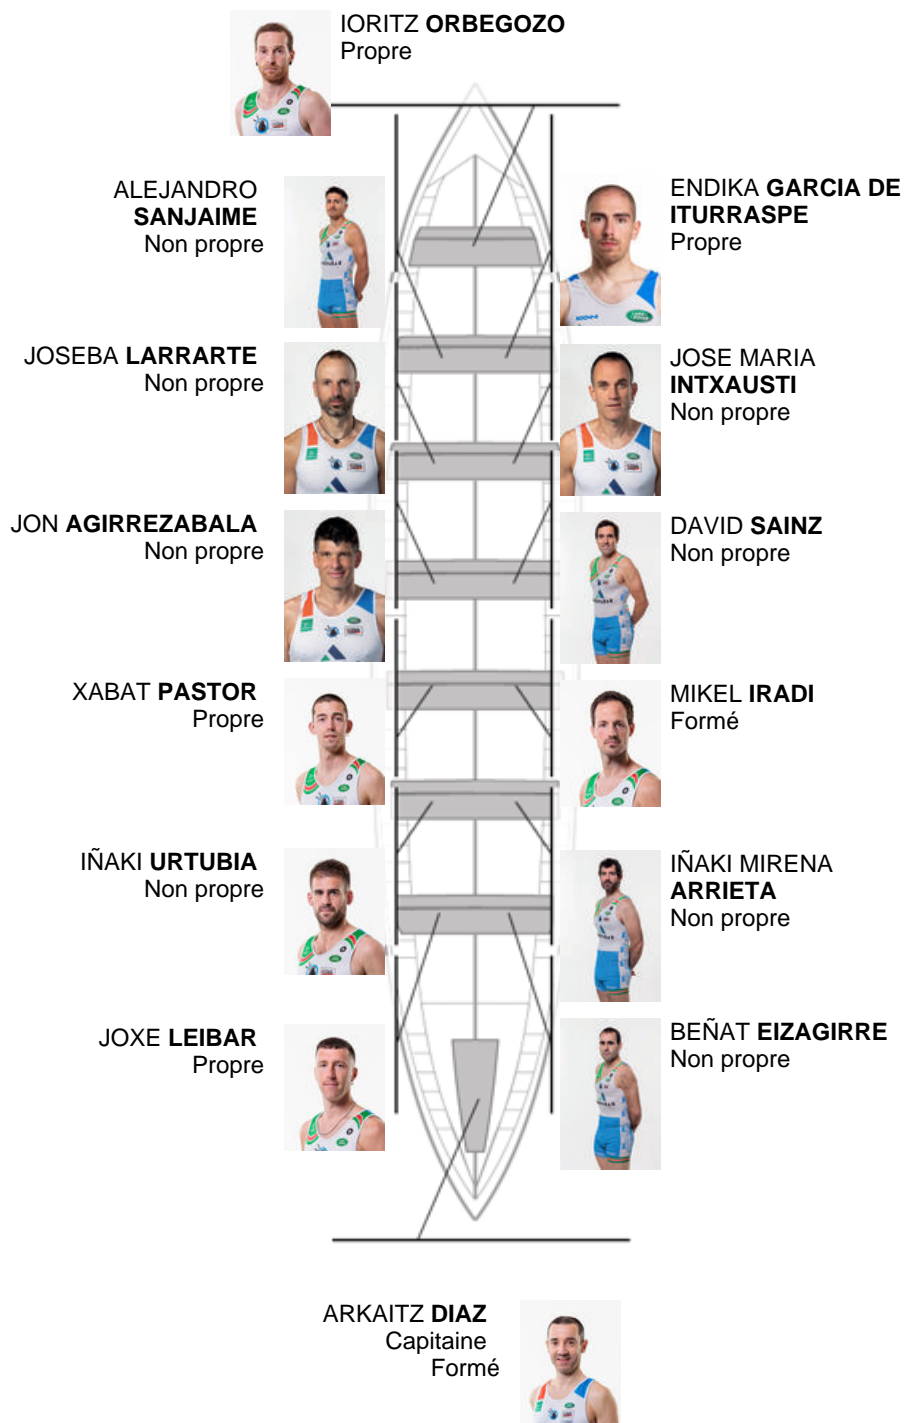

	Club	Temp	Dif	%	Points
7	AMENABAR DONOSTIARRA	20:54,40	00:22.20	101.80%	6

Coach
IGOR
MAKAZAGA

Délégué
UNAI
LUZURIAGA

Firma y sello

Supleánts

Remor
ERNESTO GUAENA

Non propre

Formé:2