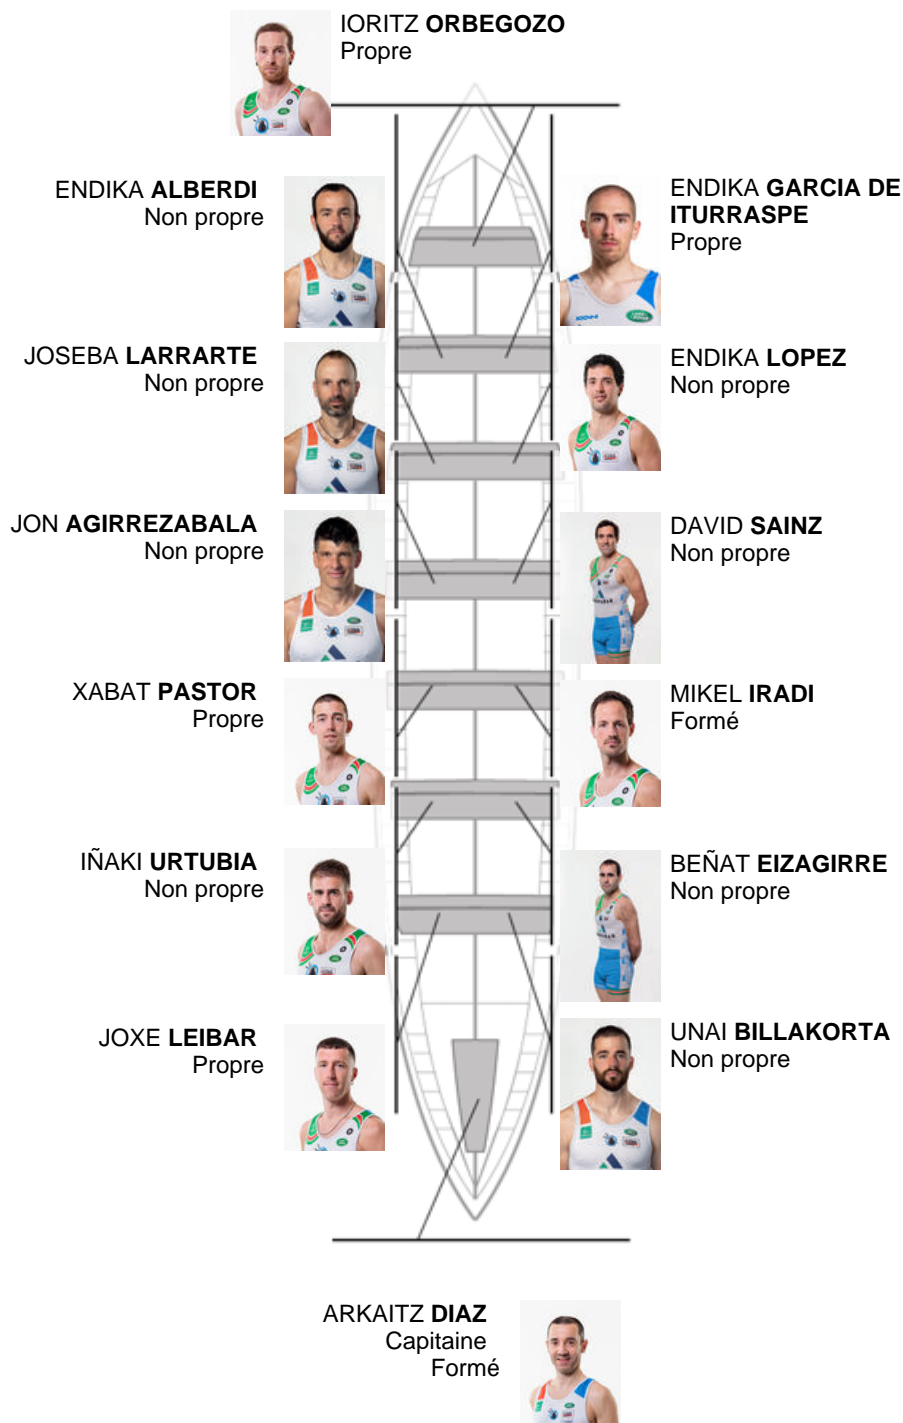

	Club	Temp	Dif	%	Points
5	AMENABAR DONOSTIARRA	20:11,60	00:16.28	101.36%	8

Coach
IGOR
MAKAZAGA

Délégué
UNAI
LUZURIAGA

Firma y sello

Supleánts

Remarero
~~UNAI MIERREA~~
~~UNAI MIERREA~~
UNAI MIERREA

Non propre

Formé:2

Prope: 4

Non propre: 8