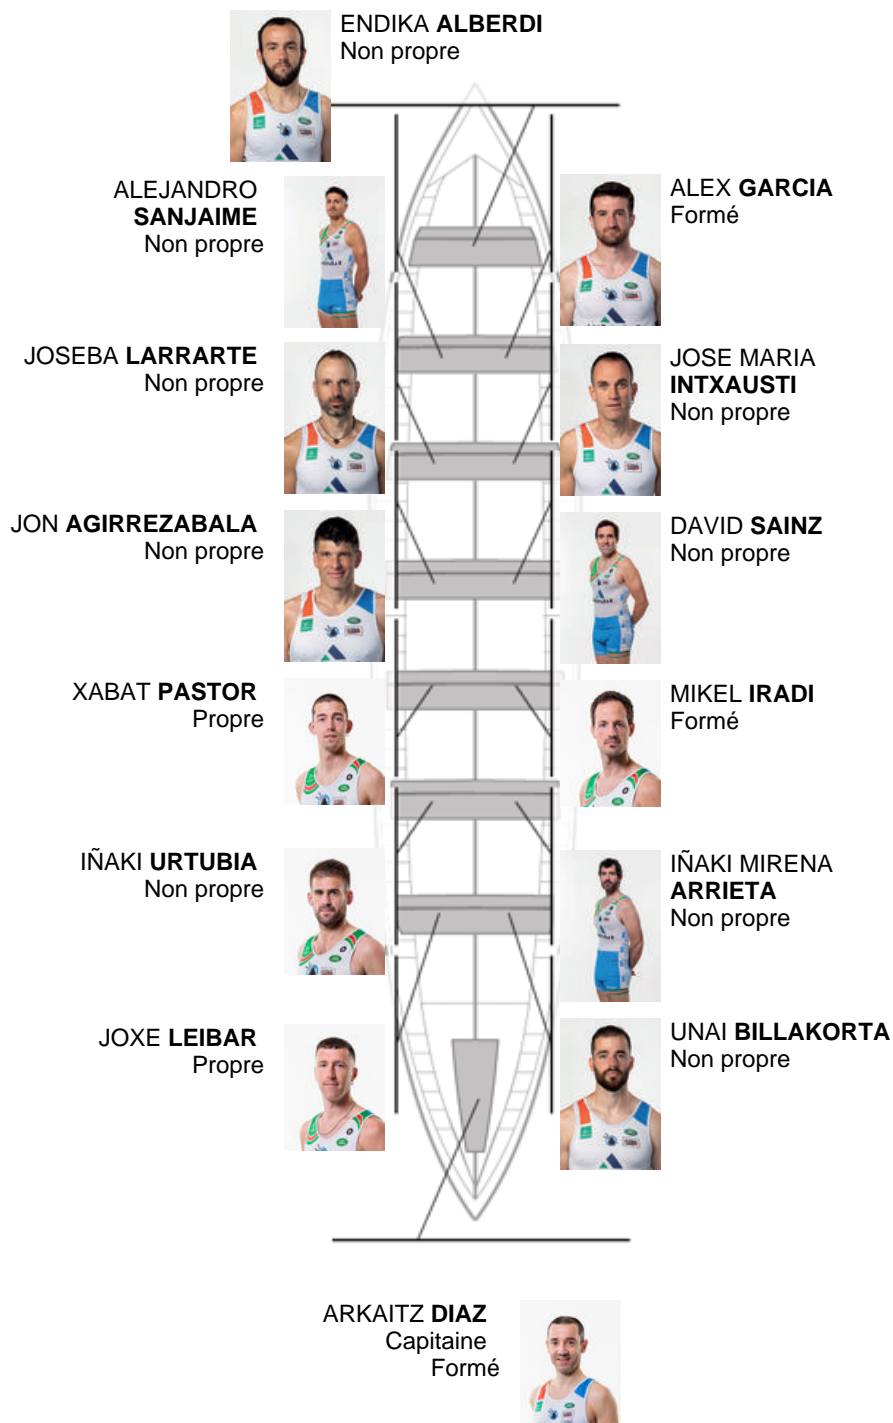

	Club	Temp	Dif	%	Points
5	AMENABAR DONOSTIARRA	20:12,12	00:13.92	101.16%	8

Coach
IGOR
MAKAZAGA

Délégué
UNAI
LUZURIAGA

Firma y sello

Supleánts

Remor
~~ERNESTO~~ **DIENA**
~~Non propre~~
ITURRASPE
Propre

Formé:3

Propre: 2

Non propre: 9