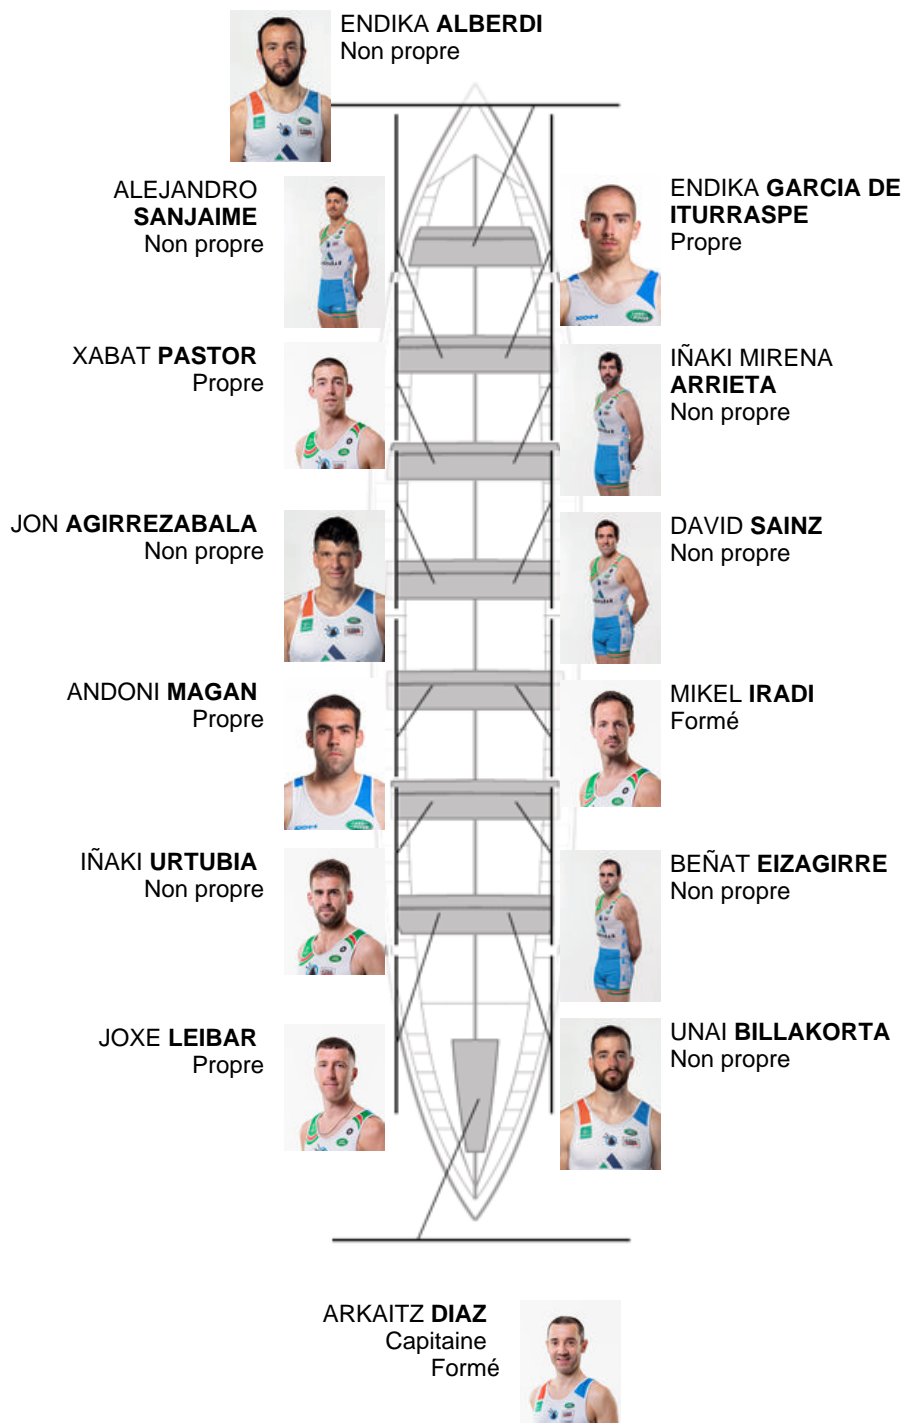

	Club	Temp	Dif	%	Points
3	AMENABAR DONOSTIARRA	19:44,52	00:11.80	101.00%	10

Coach
IGOR
MAKAZAGA

Délégué
UNAI
LUZURIAGA

Firma y sello

Supleánts

Rembur
~~ERNESTO OIENA~~
~~ERNESTO OIENA~~

Non propre

Formé:2