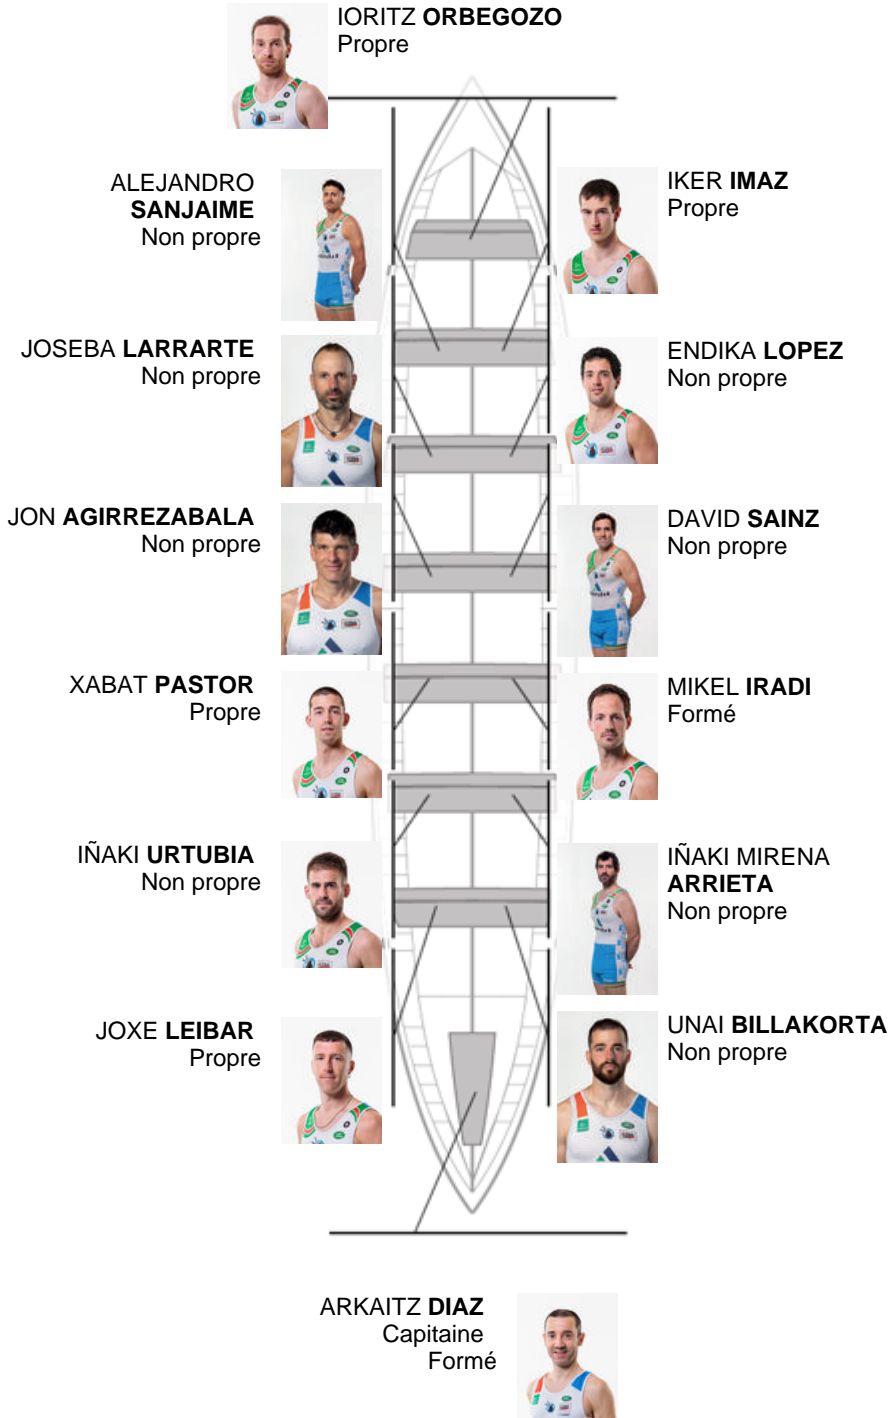

	Club	Temp	Dif	%	Points
4	AMENABAR DONOSTIARRA	19:42,98	00:17.90	101.53%	9

Coach
IGOR
MAKAZAGA

Délégué
UNAI
LUZURIAGA

Firma y sello

Supleánts

Remar
~~ITURRASPE~~
~~ITURRASPE~~ OIENA
~~ITURRASPE~~
ITURRASPE
Non propre
Propre

Formé: 2
Prope: 4
Non propre: 8