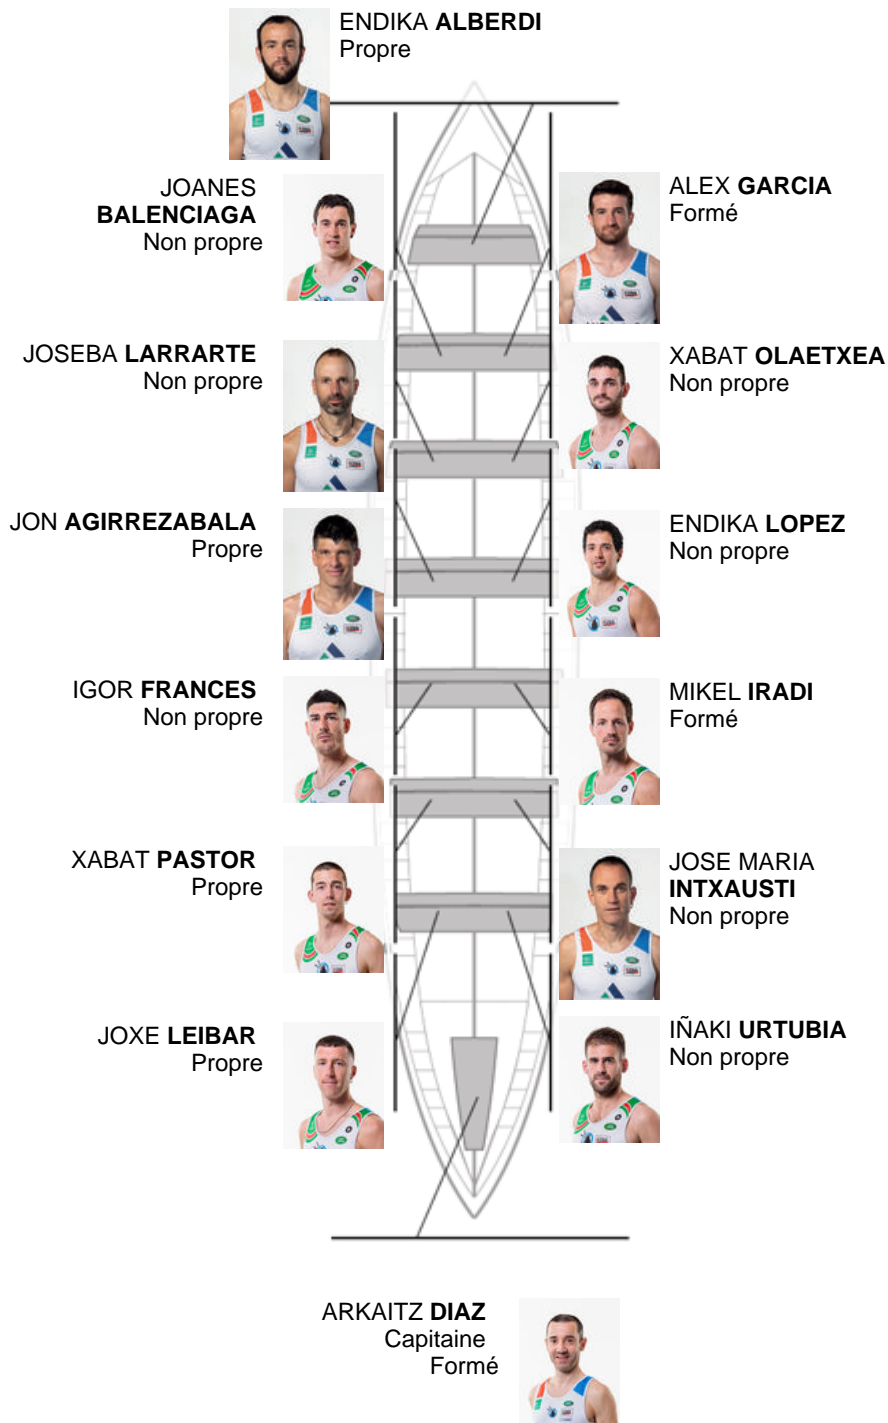

	Club	Temp	Dif	%	Points
1	AMENABAR DONOSTIARRA	19:51,30		100.00%	12

Coach
IGOR
MAKAZAGA

Délégué
UNAI
LUZURIAGA

Firma y sello

Supleánts

Remneur
~~MIKEL IRADI~~
~~JOSE MARIA INTXAUSTI~~
~~JOXE LEIBAR~~
~~JOSE MARIA INTXAUSTI~~
~~MIKEL IRADI~~
~~JOXE LEIBAR~~
~~JOSE MARIA INTXAUSTI~~
Non propre

Formé:3
Prope: 4
Non propre: 7