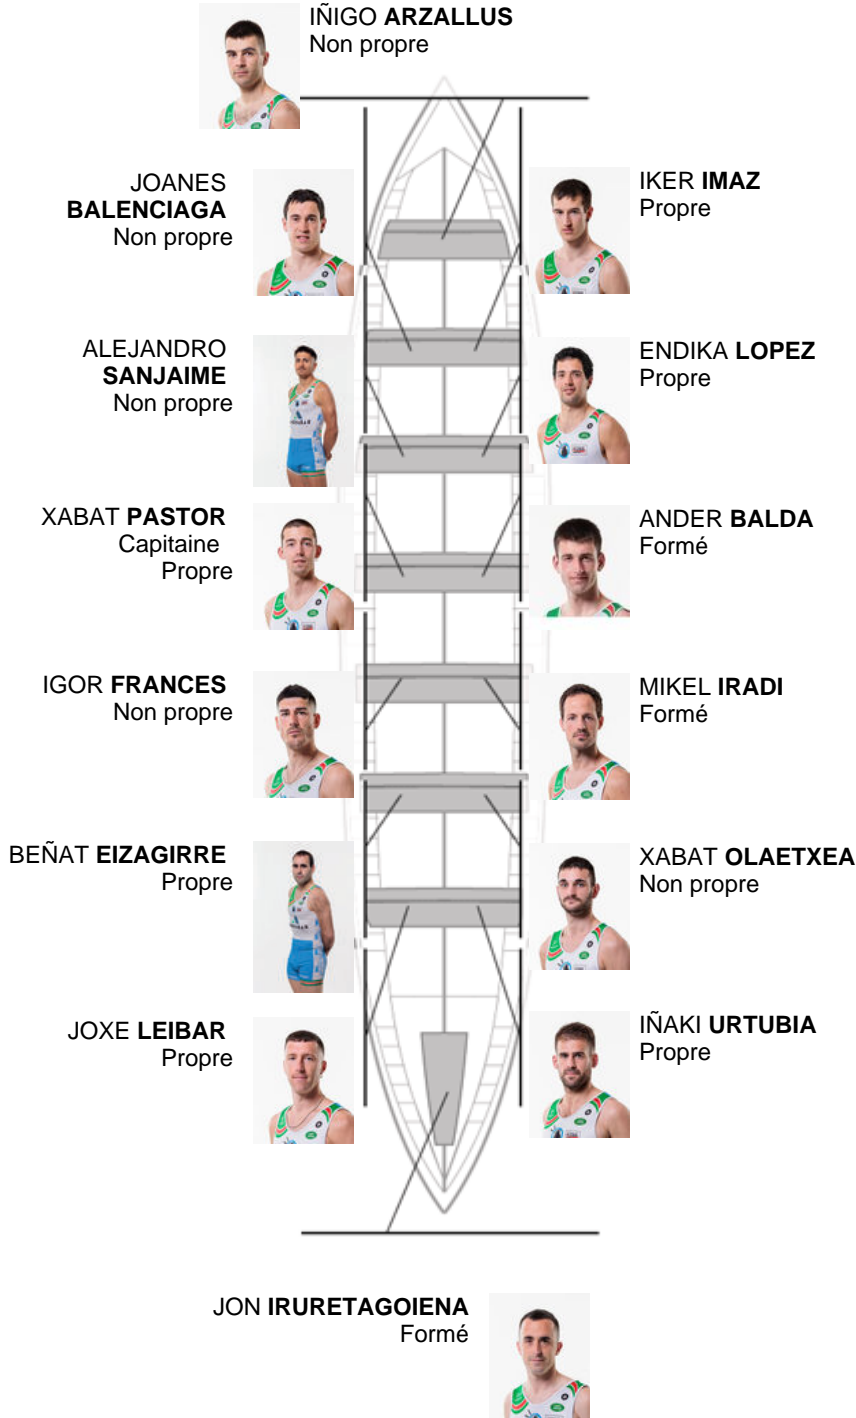

	Club	Temp	Dif	%	Points
4	AMENABAR DONOSTIARRA	20:04,22	00:08.96	100.74%	9

Coach
IGOR
MAKAZAGA

Délegué
ALBERTO
LÓPEZ BLANCO

Firma y sello

Supleánts

Remeur
~~ALBERTO ARENA~~
~~ALBERTO ARENA~~
Comptéopre

Formé:3
Prope: 6
Non propre: 5