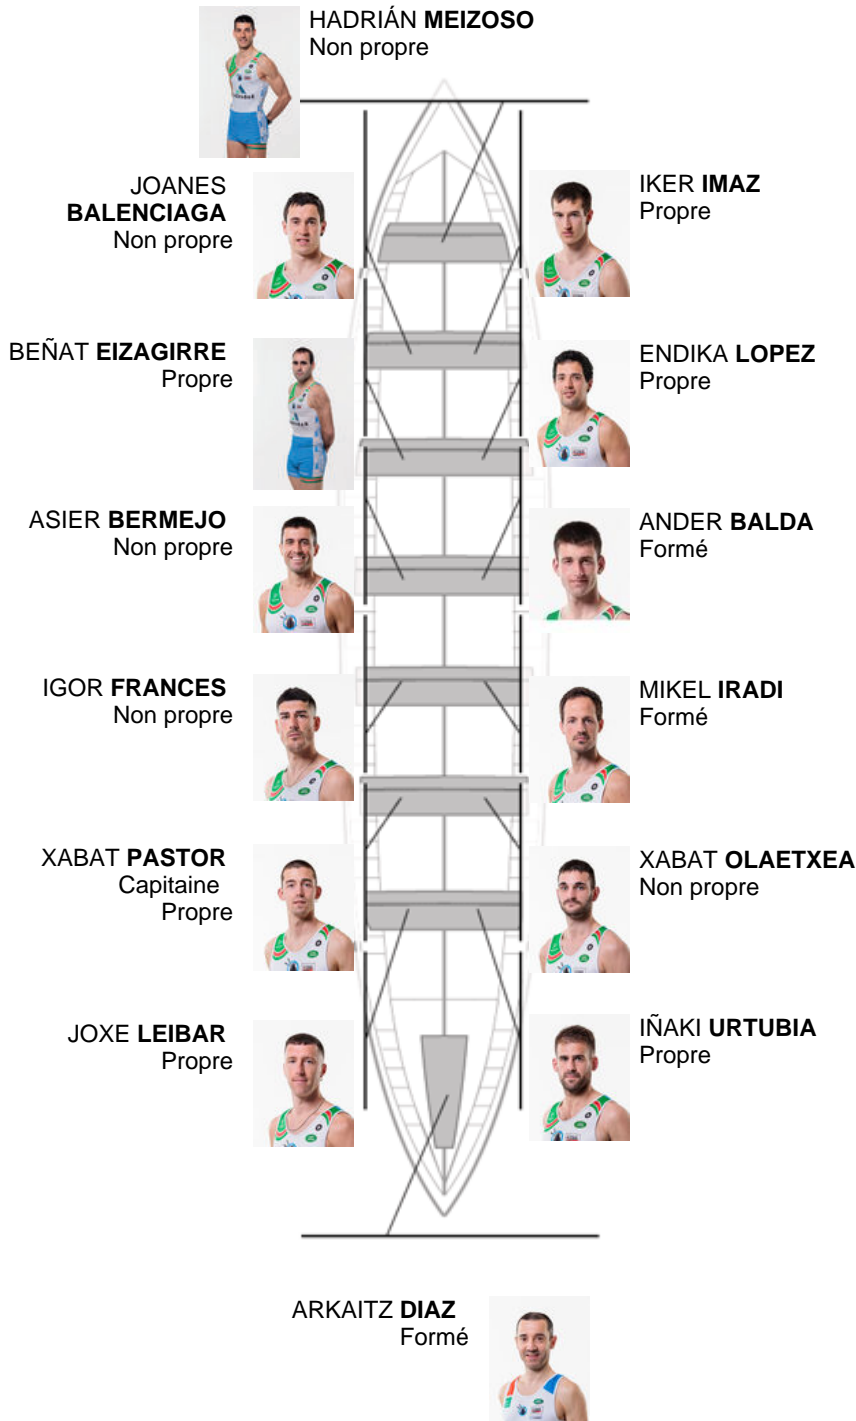

	Club	Temp	Dif	%	Points
3	AMENABAR DONOSTIARRA	22:10,40	00:19.28	101.47%	10

Coach
IGOR
MAKAZAGA

Délegué
JOSEBA
LARRARTE PAGOLA

Firma y sello

Supleánts

Rembur
~~ERNESTO OIENA~~
~~ERNESTO OIENA~~
~~ERNESTO OIENA~~
Non propre

Formé:3
Prope: 6
Non propre: 5