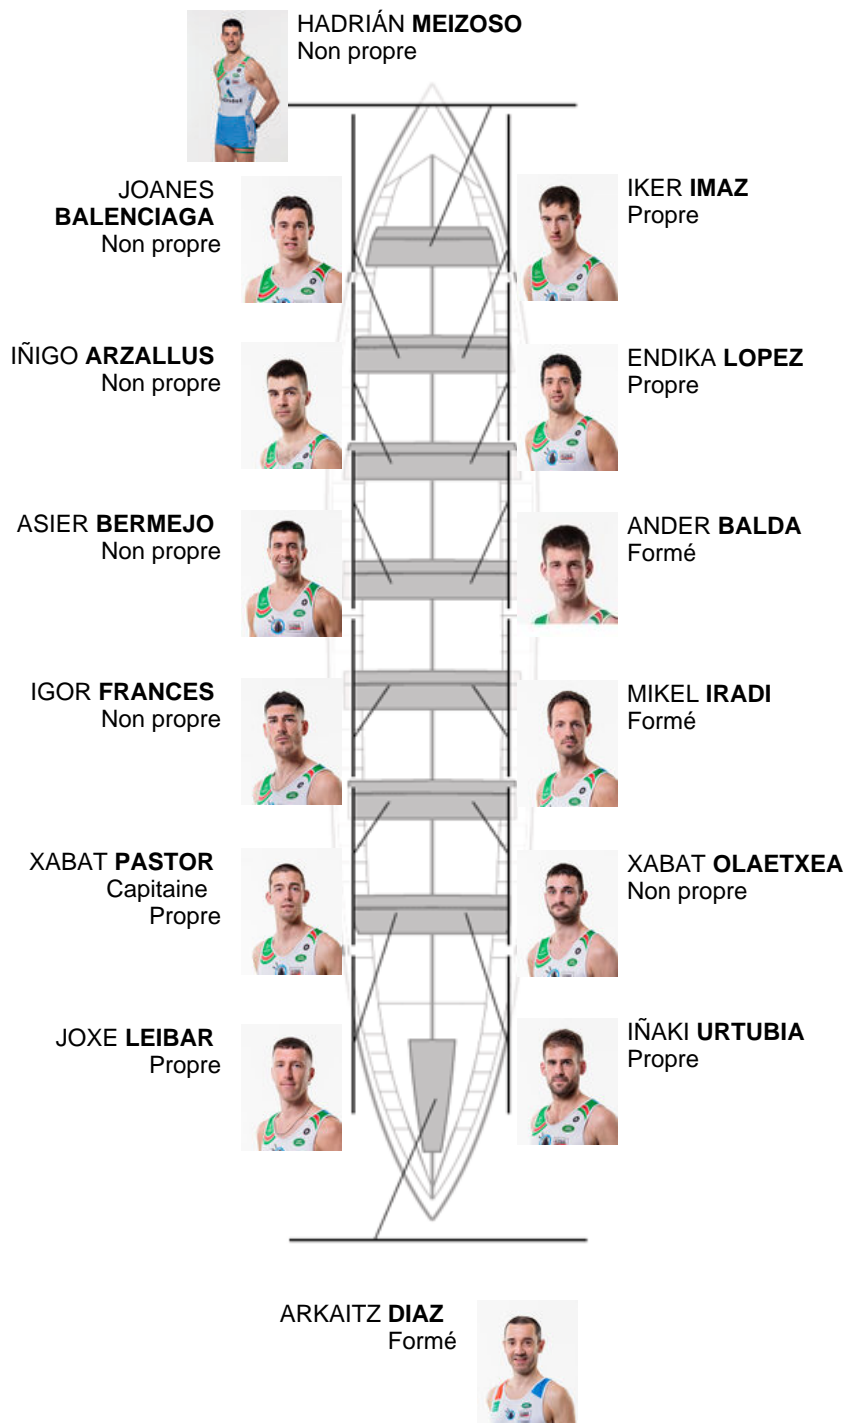

	Club	Temp	Dif	%	Points
2	AMENABAR DONOSTIARRA	19:36,26	00:05.08	100.43%	11

Coach  
IGOR  
**MAKAZAGA**

Délégué  
JOSEBA  
**LARRARTE PAGOLA**

Firma y sello

### Suppléants

Ramón  
**MIRENA**  
**ERRETAGOiena**

Non propre

**Formé:3**

**Propre: 5**

**Non propre: 6**