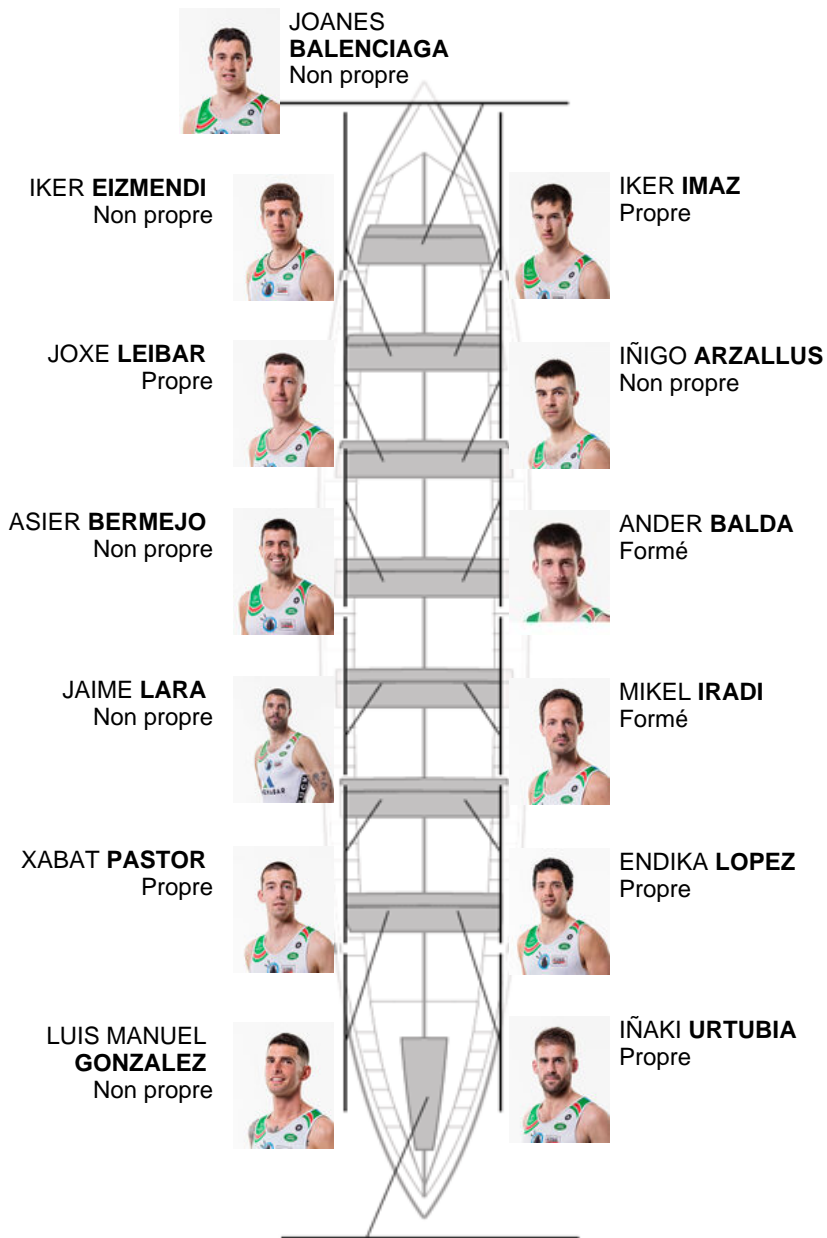

	Club	Temp	Dif	%	Points
4	AMENABAR DONOSTIARRA	19:54,82	00:15.22	101.29%	9

Coach
IGOR
MAKAZAGA

Délégué
AGUSTIN
ETXEBESTE
SOROZABAL

Firma y sello

Supléants

Remorero
IÑIGO ARZALLUS

Non propre

JON IRURETAGOiena
Capitaine
Formé

Formé:3

Prope: 5

Non prope: 6