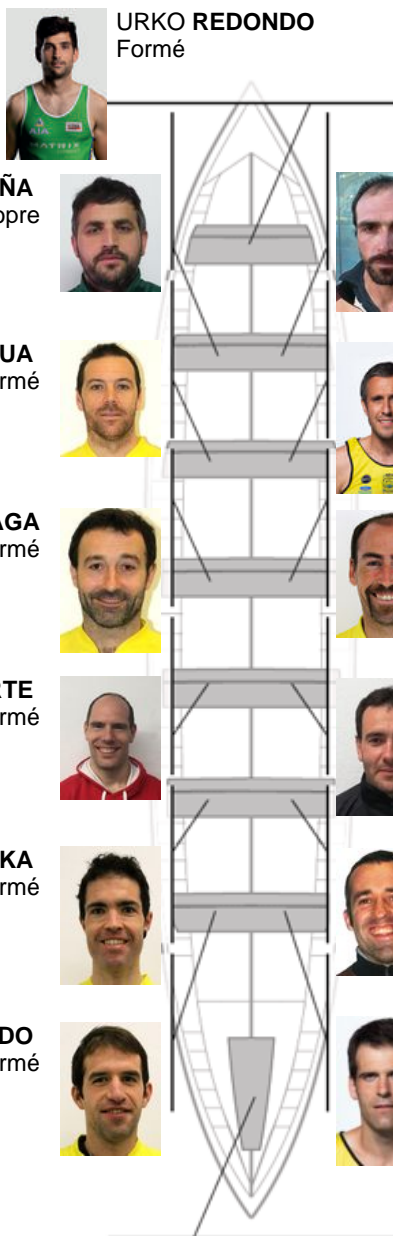

	Club	Temp	Dif	%	Points
4	ORIO ORIALKI	20:20,98	00:25.14	102.10%	9

Coach  
Jose Antonio  
**Olaskoaga**

Délegué  
LINO  
**CARRERA**

Firma y sello

### Supleánts

Remeur  
**LETOAN**  
**MIRASERRA**

Formé

**URKO REDONDO**  
Formé

**ANDONI PEÑA**  
Propre

**GORKA ETXEBERRIA**  
Formé

**OIER AIZPURUA**  
Formé

**FERNANDO VALENCIAGA**  
Propre

**JOXEAN OLASKOAGA**  
Formé

**ANARTZ LARREA**  
Propre

**MANUEL LASARTE**  
Formé

**ARITZ ETXEBESTE**  
Formé

**IÑIGO MUJIKA**  
Formé

**AGUSTIN MUJIKA**  
Formé

**JOSU INDO**  
Formé

**UNAI ETXEBERRIA**  
Formé

**AITOR CARRILLO**  
Propre

**Formé:10**

**Prope: 4**

**Non prope:**