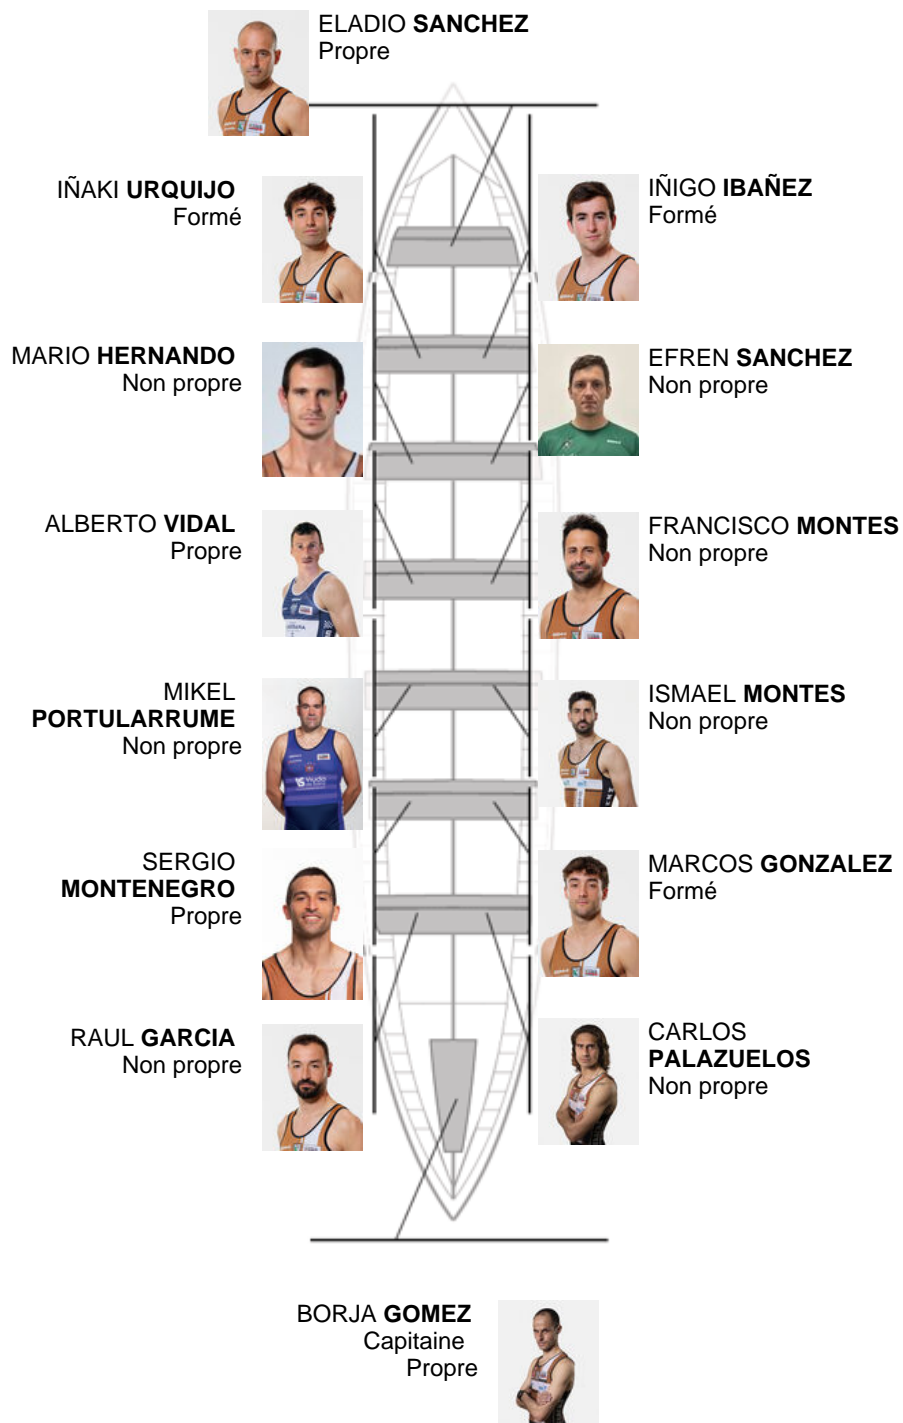

	Club	Temp	Dif	%	Points
7	ZIERBENA BAHIAS DE BIZKAIA	20:16,46	00:41.52	103.53%	6

Coach
JUAN
ZUNZUNEGI

Délegué
JOSE LUIS
HERRERIAS
ELOSEGUI

Firma y sello

Supleánts

Remor
ANSELMO
ELOSEGUI

Non prope

Formé:3