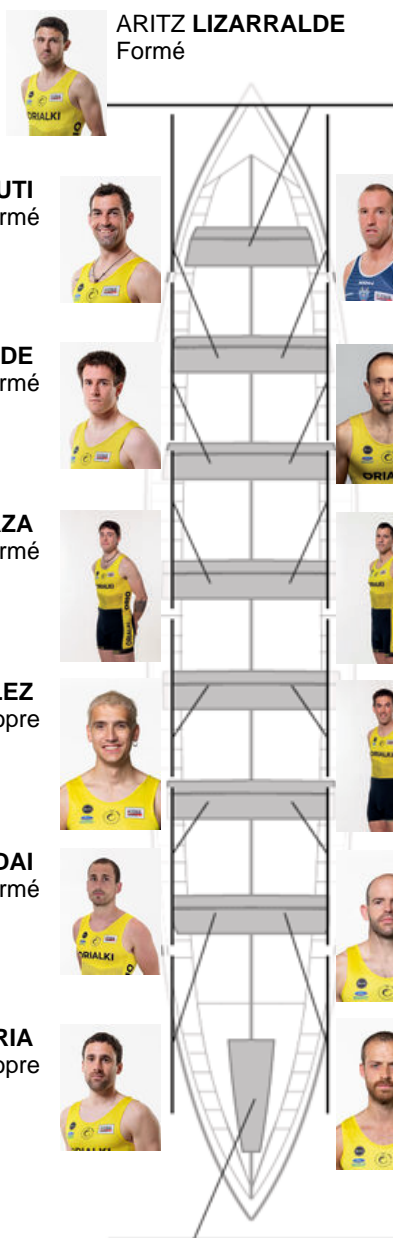

	Club	Temp	Dif	%	Points
7	ORIO ORIALKI	20:55,80	00:39.24	103,22%	6

Coach
JON
SALSAMENDI

Délegué
IOSU
ESNAOLA ATXEGA

Firma y sello

Supleánts

Remeur
~~IOSU~~
~~ESNAOLA~~
UGAITZ MENDIZABAL
Propre

UGAITZ MENDIZABAL
Propre